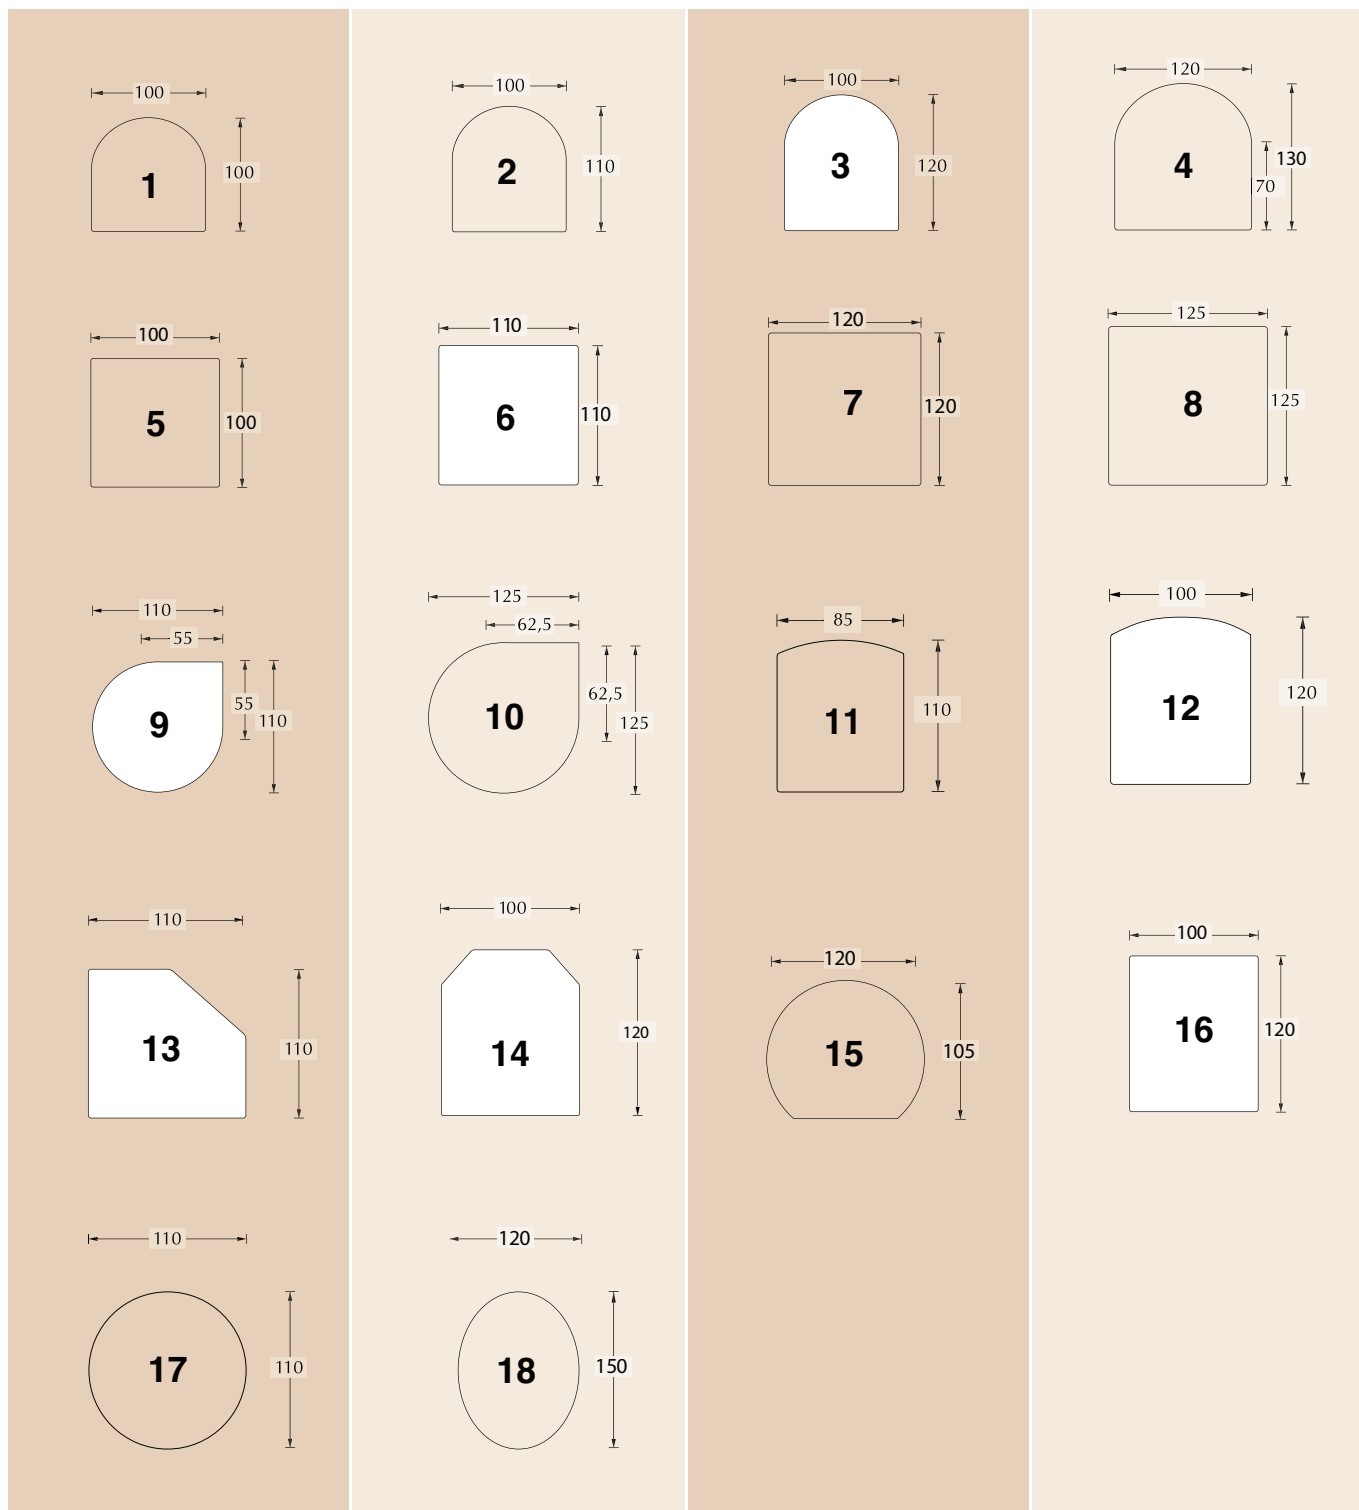

Piastre di protezione da pavimento

in vetro speciale (6 mm)

	Prezzo € Iva escl.	Prezzo € Iva incl.
modelli standard (evidenziati in bianco)	165	198
modelli speciali (su ordinazione, chiedere i tempi di consegna) escl. modello 18	179	215
modello 18	248	298
accessorio: guarnizione antipolvere	45	54